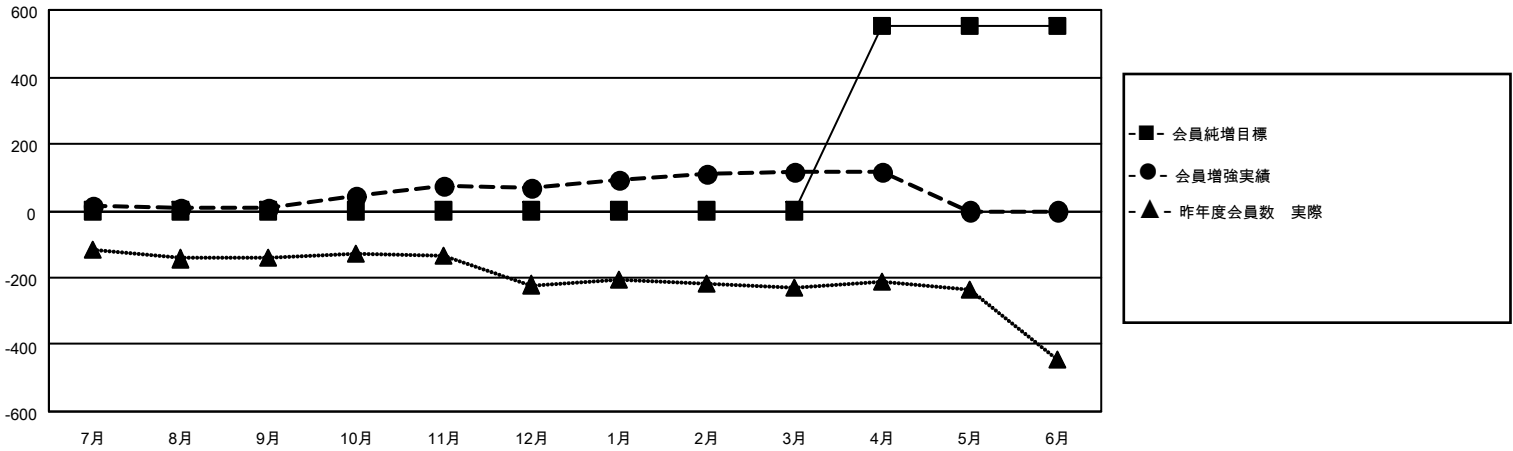

# MONTHLY MEMBERSHIP PROGRESS REPORT

地域 JAPAN

District 330 A

Results as of: 4/30/2022

クラブ			
結果：2021-2022			
四半期	新クラブ目標	新クラブ	解散クラブ
7月/8月/9月	0	0	0
10月/11月/12月	0	0	1
1月/2月/3月	2	1	0
4月/5月/6月	3	0	0

名			
結果：2021-2022			
四半期	会員純増目標	会員増強実績	退会者(転籍を含む)実際
7月/8月/9月	0	82	65
10月/11月/12月	0	161	95
1月/2月/3月	0	123	76
4月/5月/6月	550	30	30

新クラブ目標及び実績累計

会員目標及び実績累計

解散クラブ: 1	88 CLUBS OF 194 一名以上の新会 員を登録	<b>男女別</b>	
退会者		男性	4,105 (72.06%)
物故会員 43	<a href="#">会員累計データを見るには、ここをクリック</a>	女性	1,592 (27.94%)
クラブ解散 12		NON BINARY	0 (0.00%)
その他 211		PREFER NOT TO ANSWER	0 (0.00%)
合計 266		世帯主/家族会員合計	2,248
		国際会費半額の家族会員	1,417