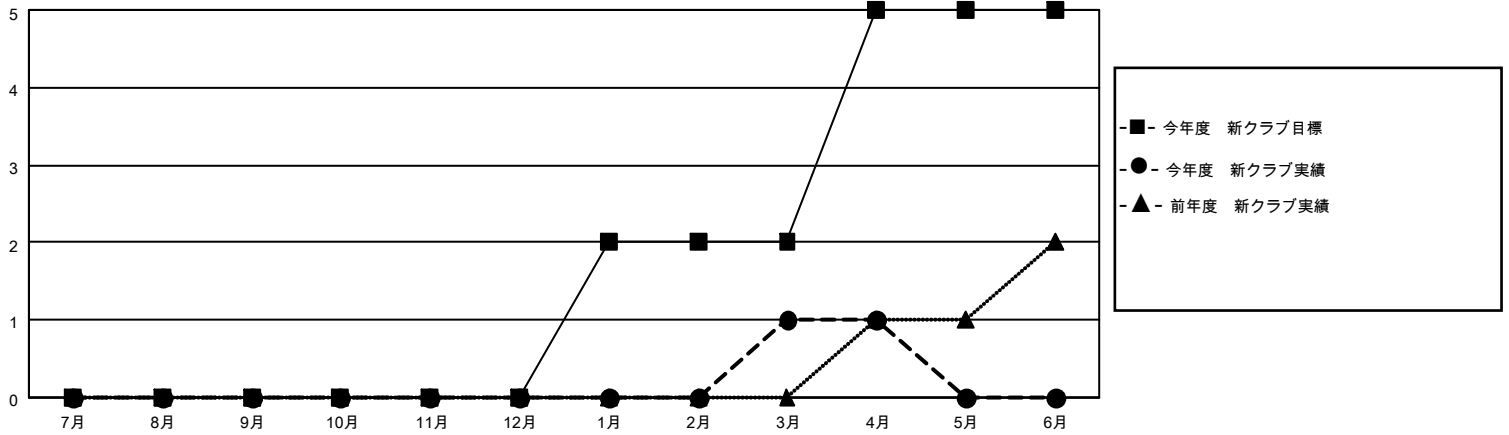

# MONTHLY MEMBERSHIP PROGRESS REPORT

地域 JAPAN

District 330 A

Results as of: 4/30/2022

クラブ			
結果：2021-2022			
四半期	新クラブ目標	新クラブ	解散クラブ
7月/8月/9月	0	0	0
10月/11月/12月	0	0	1
1月/2月/3月	2	1	0
4月/5月/6月	3	0	0

名			
結果：2021-2022			
四半期	会員純増目標	会員増強実績	退会者(転籍を含む)実際
7月/8月/9月	0	82	65
10月/11月/12月	0	161	95
1月/2月/3月	0	123	76
4月/5月/6月	550	30	30

新クラブ目標及び実績累計

会員目標及び実績累計

解散クラブ: 1	88 CLUBS OF 194 一名以上の新会 員を登録	<b>男女別</b>	
退会者		男性	4,105 (72.06%)
物故会員 43	<a href="#">会員累計データを見るには、ここをクリック</a>	女性	1,592 (27.94%)
クラブ解散 12		NON BINARY	0 (0.00%)
その他 211		PREFER NOT TO ANSWER	0 (0.00%)
合計 266		世帯主/家族会員合計	2,248
		国際会費半額の家族会員	1,417